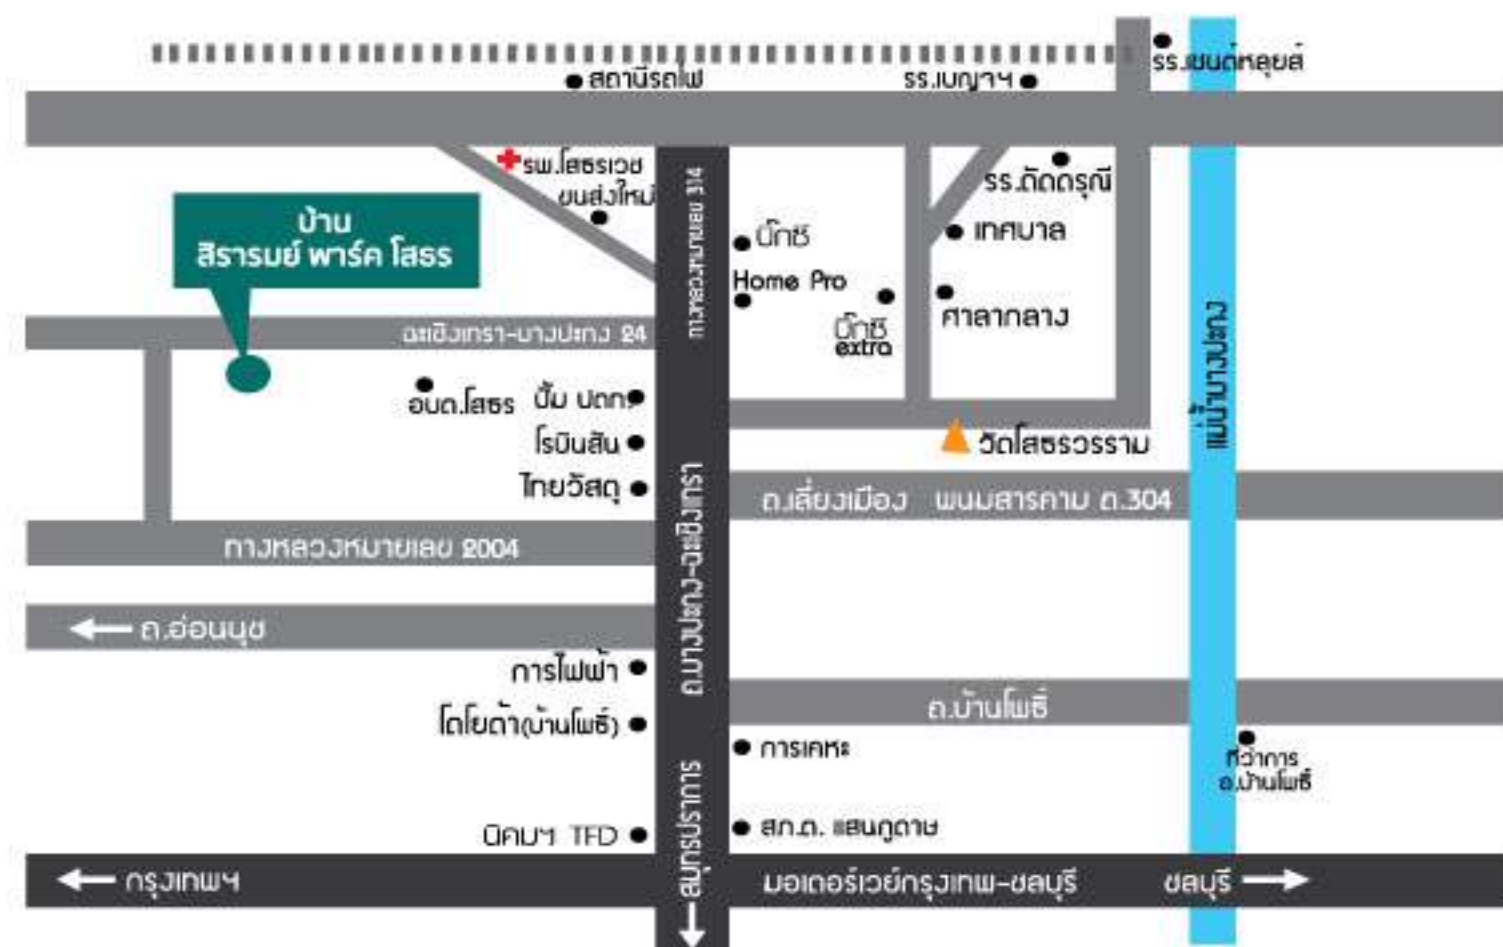

บ้านชั้นเดียว ใจกลางเมืองจะเชิงเทรา เจียบสงบ ใกล้ชิดธรรมชาติ พร้อมสวนส่วนกลาง
ขนาดใหญ่ในโครงการ แวดล้อมด้วยความสะดวกที่ครบครัน จุดเริ่มต้นของครอบครัว
ห้องกว้างเป็นสัดส่วน สามารถออกแบบฟังก์ชันการใช้งานตามไลฟ์สไตล์การอยู่อาศัย

บ้าน สิรารมย์ พาร์ค โสธร

ใกล้ชิดธรรมชาติ เจียบสงบ เป็นส่วนตัว

ใกล้สิ่งอำนวยความสะดวก

- | | |
|--|---|
|  โรบินสัน จะเชิงเทรา |  สถานีขนส่ง/สถานีรถไฟ จะเชิงเทรา |
|  มีกีซี จะเชิงเทรา |  โรงพยาบาลเกษมราษฎร์ จะเชิงเทรา |
|  โฮมโปร จะเชิงเทรา |  โรงพยาบาลพุทธโสธร |
|  ไทยวิสดู |  มหาวิทยาลัยราชภัฏราชนครินทร์ |
|  วัดโสธรวรารามวรวิหาร |  โรงเรียนวัดโสธรวรารามวรวิหาร |