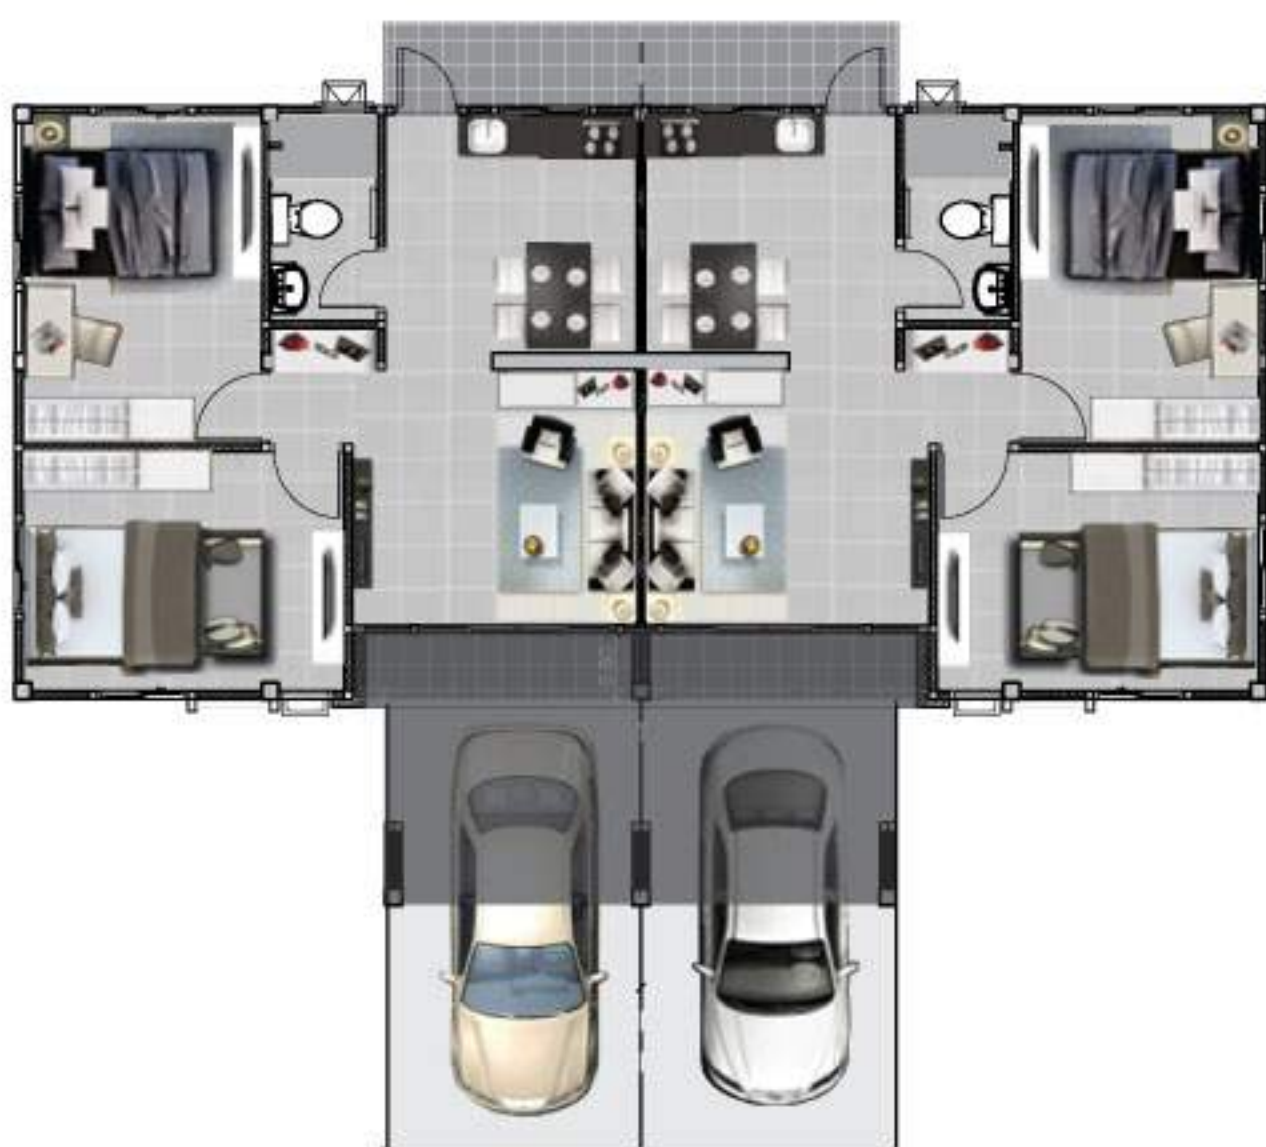

บ้านที่อยู่ใกล้ทุกความสะดวก เจียบสงบ เป็นส่วนตัว พร้อมรูปแบบที่ปรับฟังก์ชันได้ตามการอยู่อาศัย